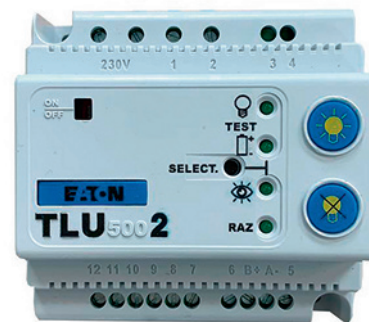

Réf. NUG31998

**EATON**  
Luminox

**TÉLÉCOMMANDE UNIVERSELLE TLU 2. 500 BAES. FONCTION VISIBILITÉ +**

Télécommande électronique universelle TLU 2 pour 500 BAES maxi +- 9 V. Fonction visibilité +.

Réf. LUM10312