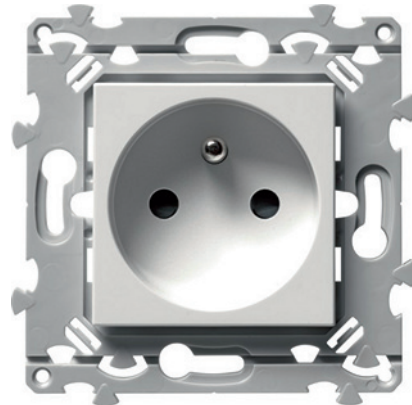

**ESSENSYA PRISE DE COURANT 2P+T
16A 250V SANVIS**

Essensya prise de courant 2P+T 16A 250V SanVis.

Réf. WE100