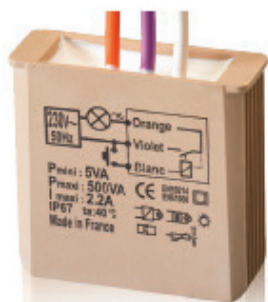

Yokis
URMET GROUP

TÉLÉVARIATEUR ENCASTRÉ FILAIRE 500W 36,00€HT

Variateur temporisable 500 W 100% étanche, compatible avec pousoirs au neutre ou phase, variation LED 11-250 VA, micromodule sans neutre, tension 230 V ~, intensité 1,3 A, température -20°C à +40°C.

Réf. MTR500E

Yokis
URMET GROUP