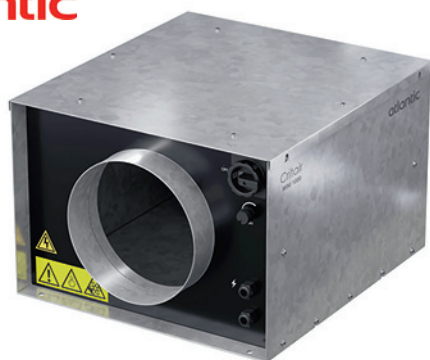

atlantic

**KIT PILES HYGROCOSY VMC  
HYGRORÉGLABLE 6 SANITAIRES  
(3 BOUCHES)**

**213,95€HT**

Le kit Hygrocosy Hygro B T3-T7 permet l'installation d'une VMC hygroréglable pour jusqu'à 6 sanitaires. Fixation conduits Twist & Go, raccord électrique rapide et 3 bouches piles pour WC, SdB et cuisine assurent confort, silence et économies d'énergie.  
Réf. 412292

atlantic

**KIT PILES HYGROCOSY BC 2 VMC  
HYGRO BASSE CONSO 6 SANITAIRES  
(3 BOUCHES)**

**251,96€HT**

Le kit Hygrocosy Hygro B T3-T7 permet d'installer une VMC hygroréglable pour jusqu'à 6 sanitaires. Trois bouches piles et fixation Twist & Go assurent confort, silence et économies d'énergie, avec un raccord électrique rapide et simple.  
Réf. 412320

atlantic

**CAISSON D'EXTRACTION CRITAIR  
MINI 250 D160 COMPACT BASSE  
CONSOMMATION**

**323,72€HT**

Le Critair mini 250 est un caisson d'extraction compact d160, idéal en rénovation. Son moteur basse consommation réduit l'énergie utilisée, tandis que le panneau démontable facilite l'accès pour maintenance et raccordement.  
Réf. 512540