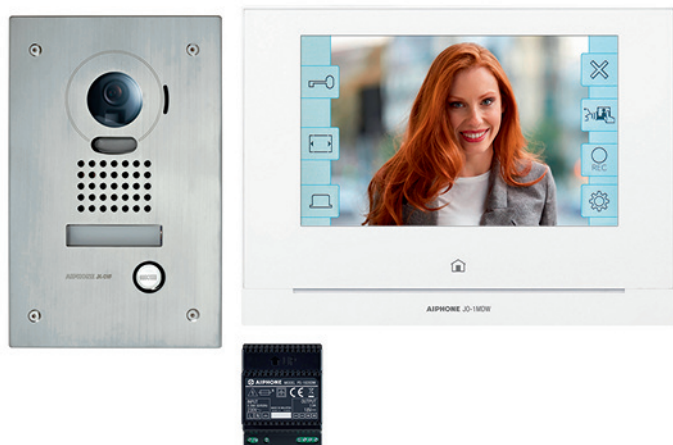

AIPHONE

**KIT VIDÉO PLATINE ENCASTRÉE
AVEC MONITEUR ÉCRAN 7"
TOUCHE SENSITIVE**

405,00€HT

Ecran couleur LCD 7". Installation 2 fils; Extra plat : 2 cm d'épaisseur. Moniteur mains libres. Moniteur design et extra plat. Touche d'ouverture de porte. Touche de prise de parole & raccrochage OFF. Possibilité d'installer 1 poste vidéo supplémentaire JO1FD. Kit comprenant : 1 x JO1MD + 1 x JODVF + 1 x PS1820D.
Réf. 130401

AIPHONE

KIT VIDEO SAILLIE AVEC MODULE WIFI

515,00€HT

Kit vidéo platine saillie avec moniteur écran 7" avec module Wi-Fi intégré. Grâce au module Wi-Fi, vous pouvez voir depuis votre Smartphone vos visiteurs. Le moniteur Wi-Fi vous permet de recevoir les appels sur votre smartphone et ouvrir le portail à distance. Ecran couleur LCD 7". Installation 2 fils. Moniteur mains libres. Mémoire d'images. Possibilité de commander 2 ouvertures : pour votre portillon et votre portail. Kit comprenant : 1 x JO1MDW + 1 x JODV + 1 x PS1820DM.
Réf. 130413

AIPHONE

**KIT VIDEO ENCASTRE AVEC MODULE
WIFI**

515,00€HT

Kit vidéo platine encastrée avec moniteur écran 7" avec module Wi-Fi intégré. Kit composé d'une façade à encastrer, d'un moniteur mains libres tactile 7" avec module wifi intégré. Il est possible d'appairer jusqu'à 8 appareils (smartphones ou tablettes). Idéal pour gérer les visiteurs et surveiller vos accès à distance. Kit comprenant : 1 x JO1MDW + 1 x JODVF + 1 x PS1820DM.
Réf. 130414