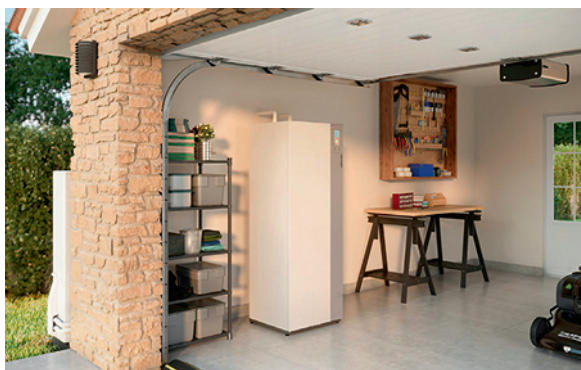

IMBATTABLE !
atlantic

**POMPE À CHALEUR
ALFÉA EXCELLIA
A.I. 11**

6421,00€HT

Pompe à chaleur air/eau split inverter hautes performances (60DC)
- 11 kW monophasé - chauffage seul.
Réf. 526300