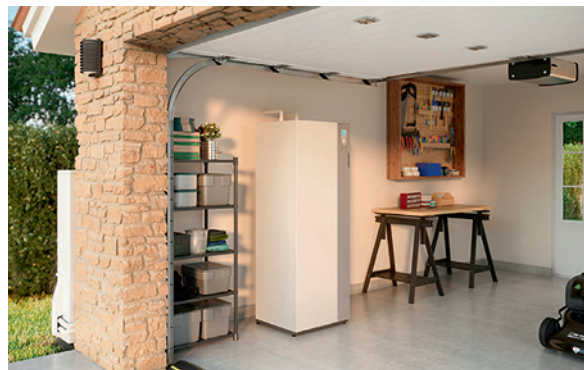

atlantic

**POMPE À CHALEUR
ALFÉA EXCELLIA
A.I. 14**

7054,00€HT

Pompe à chaleur air/eau split inverter hautes performances (60DC) - 14 kW monophasé - chauffage seul.
Réf. 526301