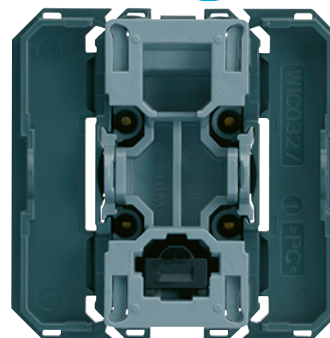

Réf. WXF100

:hager

**INTERRUPTEUR VA&VIENT
GALLERY INTERBP
AVEC NEUTRE 2 MODULES**

Nous consulter

Interrupteur va&vient gallery InterBP avec neutre 2 modules; Gallery, La solution pour vos chantiers résidentiels et tertiaires. Cette nouvelle gamme d'appareillage mural 45x45 propose 28 finitions et un large choix de fonctions.