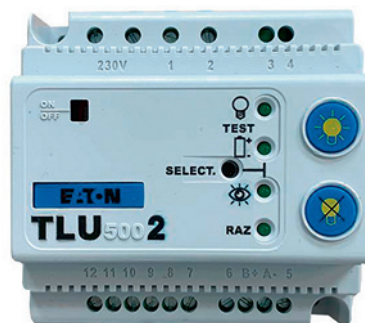

Réf. LUM16143

**TÉLÉCOMMANDE UNIVERSELLE TLU 2.
500 BAES. FONCTION VISIBILITÉ +**

Télécommande électronique universelle TLU 2 pour 500 BAES maxi +- 9 V. Fonction visibilité +. Boîtier de télécommande électronique pour 500 blocs maxi. Les télécommandes répondent à l'exigence du règlement de sécurité qui impose la mise au repos centralisée des BAES dans les ERP.

Réf. LUM10312

CENTRALE ALARME T4 - 1 BOUCLE

Tableau type 4 Planète - 1 boucle. Tableau alimenté sous 230Vac et secouru par des batteries en cas de coupure secteur. Existe en une ou deux boucles de détection, avec ou sans flash.