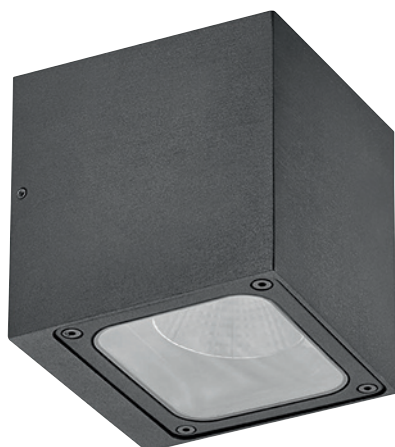

**APPLIQUE LED LINEA 12W IP65
2700K CORTEN**

66,70€HT

Applique LED tubulaire IP65. Structure robuste en aluminium et acrylique, design épuré. Idéal pour vos façades. Éclairage LED 2700K doux, chaleureux et durable. La solution parfaite pour sublimer vos espaces extérieurs avec élégance.

Réf. BL000364