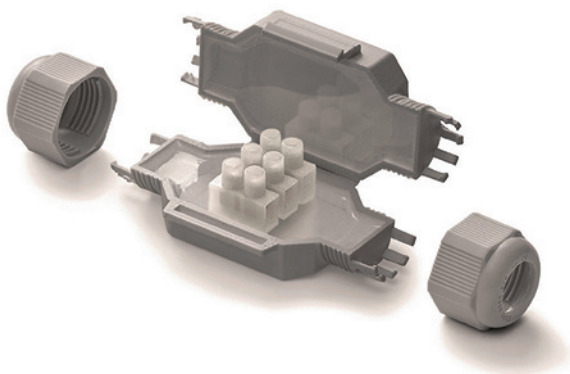

Réf. Magicgel

MINI BOÎTE DE JONCTION + GEL + BORNE 3 X2,5²; DIAM. CÂBLE MINI=8MM, MAXI=13MM, IP68

7,70€HT

Mini boîte de jonction IP68, préremplie de gel isolant Magic Gel, gris, avec 2 entrées et connecteurs 3x4 mm². Diamètre de câble : 8 à 13 mm. Dimensions : 80 x 36 x 23 mm. Livrée en blister 1 pièce.