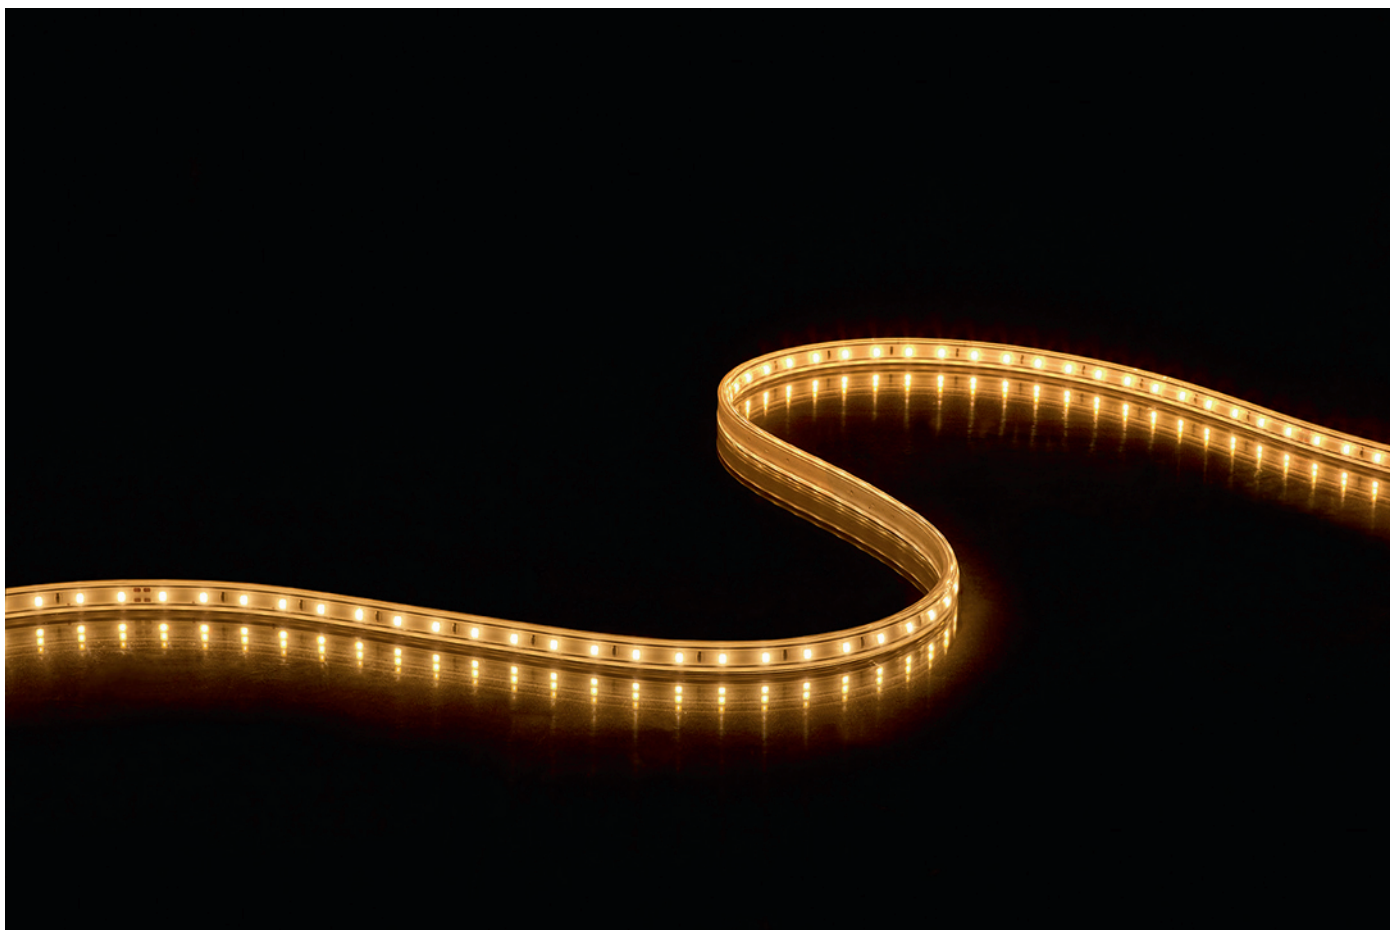

À partir de

34,00€HT

RUBAN LED LEDY CHANTIER 4000K 5,6 W/M 520 LM/M

Ruban LED protégé sous gaine PVC pour utilisation extérieure ou industrielle, IP65 IK08 230V direct, 4000K 520 lm/m, 5.6W/m, livré en rouleau, prêt à l'emploi avec câble d'alimentation H05RN-F 2x075mm² - lg 1,5m et prise IP44.

Référence	Longueur	Prix €HT
55298	5 m	34,00
55299	10 m	42,10
55296	20 m	62,20
55297	40 m	107,00