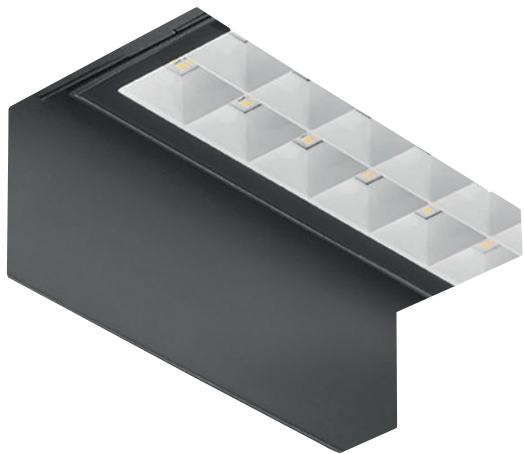

**APPLIQUE LED ORIENT 180 10W IP65
3000K NOIR**

Applique LED pour l'extérieur. Idéal pour les résidences, source led orientable à 180 degrés peut être installer en up ou down

Réf. **BL16106501**

44,80€HT