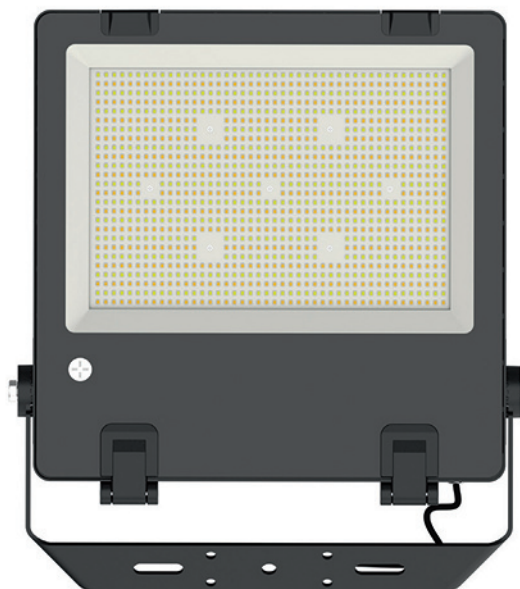

Réf. 141544

**PROJECTEUR LED 2.0 30W 3000LM
3000K 220V-240V**

Nous consulter

Projecteur LED 2.0 30 W délivrant 3000 lm en lumière chaude 3000 K. Boîtier en aluminium gris robuste, angle 110°, IP65 et IK08. Installation murale ou plafond, câble 0,5 m, basse consommation et longue durée de vie, adapté aux usages professionnels.

Réf. 145500

PROJECTEUR LED 2.0 50W 5250LM 3000K 220V-240V

Projecteur LED 2.0 50 W délivrant 5250 lm en 3000 K. Boîtier en aluminium gris résistant, angle 110°, protection IP65 et IK08. Installation murale ou plafond, câble 0,5 m fourni. Éclairage performant, faible consommation, longue durée de vie.

Réf. 145502

Nous consulter

PROJECTEUR LED SWITCH 50W - 100W 3 CCT

Projecteur LED Switch 50-100 W offrant 7000 à 14 000 lm selon puissance, 3 teintes 3000-6500K. Boîtier en aluminium noir IP66 et IK08. Angle 120°, câble 0,5 m, montage mural ou plafond. Éclairage fonctionnel, faible consommation, longue durée de vie.

Réf. 146799

Nous consulter

PROJECTEUR LED SWITCH 100W - 150W 3CCT

Projecteur LED Switch 100-150 W délivrant 12 500 à 21 000 lm selon puissance, 3 teintes 3000-6500K. Boîtier en aluminium noir robuste IP66 et IK08. Angle 120°, câble 0,5 m, montage mural ou plafond. Éclairage industriel puissant et flexible.