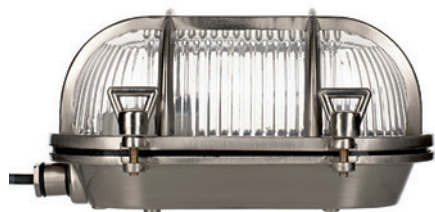

HUBLOT AHOI E27 ALU NICKEL OVALE IP64 EXTÉRIEUR CLASSE 1 MAX 60W CÂBLE 50CM

Nous consulter

Hublot AHOI E27 en aluminium nickel, forme ovale inspirée des hublots nautiques classiques. Étanche IP64, classe 1, catégorie C3 contre la corrosion. Livré avec câble 50 cm 3x0,75 mm², non lampé, pour montage mural ou plafond intérieur et extérieur.

Réf. 141965