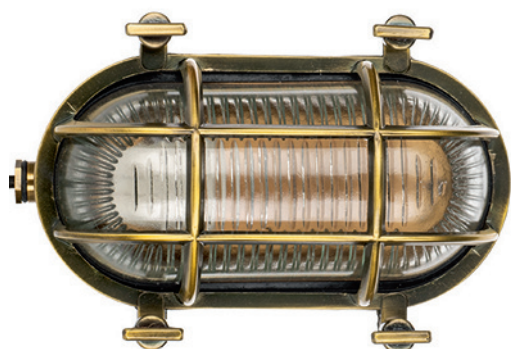

**HUBLLOT AHOI E27 ALU BRONZE
OVALE IP64 EXTÉRIEUR CLASSE
1 MAX 60W CÂBLE 50CM**

Nous consulter

Hublot AHOI E27 en aluminium bronze, forme ovale inspirée des hublots nautiques. IP64, classe 1, catégorie C3 contre la corrosion. Livré avec câble 50 cm 3x0,75 mm², non lampé, pour usage intérieur et extérieur, montage mural ou plafond.

Réf. 141964