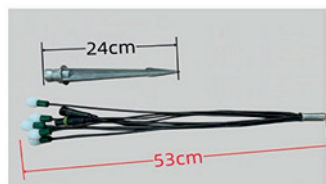

SUSPENSION LOVE 120X76 CM LED MICRO STRING LITE REGANIC ROUGE 3W 36V EXTÉRIEUR **Nous consulter**

Suspension LOVE 120x76 cm LED blanc chaud micro string lite REganic rouge, 3W 36V. Design contemporain, visible de jour comme de nuit. Existe en violet. Alimentation et transformateur non fournis pour installation flexible.

Réf. 617-218