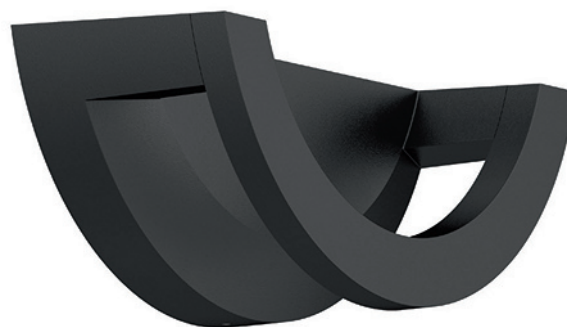

Réf. 51521

70,70€HT

**APPLIQUE MURALE EXTÉRIEURE
TOISE IP54 IK06, GRAPHITE, 8W
3000K**

Applique extérieure compacte et robuste, offrant une lumière stable et agréable, adaptée aux façades et zones résidentielles, garantissant durabilité et confort visuel dans un design sobre et moderne.

Réf. 3156

51,80€HT

**APPLIQUE MURALE EXTÉRIEURE
CURVA IP65 50° 10W/3000K NOIR**

Applique murale extérieure noire à diffusion ciblée, garantissant un éclairage performant et homogène, durable et adaptée à la valorisation et sécurisation des espaces résidentiels ou collectifs.