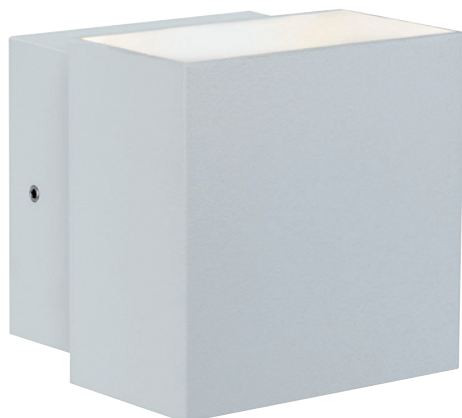

**APPLIQUE CYBO 2X3,5W CARRÉ
100X100MM 355LM 2700K IP65
BLANC**

Ext 230V Applique Cybo 2x3,5W carré 100x100mm 355lm 2700K IP65 blanc

Réf. 18003

41,50€HT

**APPLIQUE CYBO 2X3,5W CARRÉ
100X100MM 355LM 2700K IP65
ANTHRACITE**

Ext 230V Applique Cybo 2x3,5W carré 100x100mm 355lm 2700K IP65 anthracite

Réf. 18002

42,00€HT