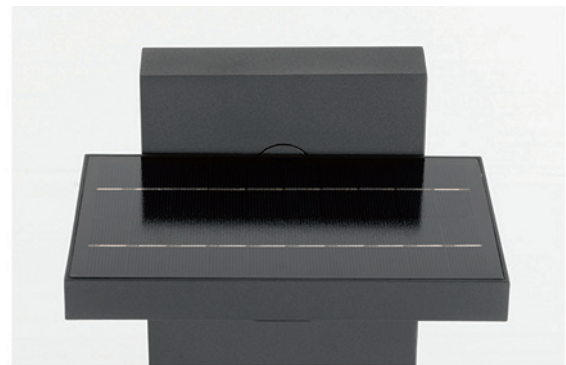

BORNE ABRIDOR 60, EXTÉRIEUR, HYBRID, 2200/2700 K, IP65 ANTHRACITE, BORD DE MER **176,00€HT**

Borne extérieure hybrid solaire/réseau anthracite IP65, 2200/2700 K. Auto-alternance énergie, 3 modes efficacité, bord de mer.

Réf. 1008543