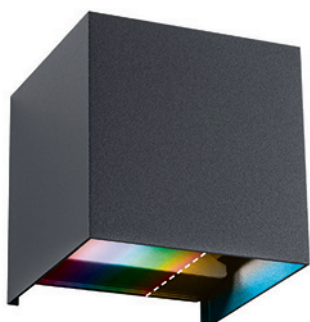

Réf. 18003

41,50€HT

**APPLIQUE CYBO 2X3,5W CARRÉ
100X100MM 355LM 2700K IP65
ANTHRACITE**

Ext 230V Applique Cybo 2x3,5W carré 100x100mm 355lm 2700K IP65 anthracite

Réf. 18002

42,00€HT

**APPLIQUE EXTÉRIEUR 230V
CYBO RGBW ZIGBEE 2000-6500K
ANTHRACITE**