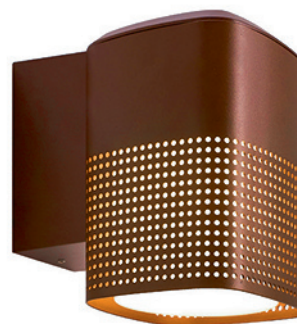

Réf. 2618421250

51,30€HT

**APPLIQUE MURALE SIDARA
ALUMINIUM SEASIDE NOIR E27**

Applique murale Sidara Matière Aluminium Couleur Seaside noir IP54 Vol. 220240 Culot d'ampoule E27 15W Max. 10 ans garantie Seaside.

Réf. 2618421203

51,30€HT

**APPLIQUE MURALE SIDARA
ALUMINIUM SEASIDE MARRON
METALLISE E27**

Applique murale Sidara Matière Aluminium Couleur Seaside marron metallise IP54 Vol. 220240 Culot d'ampoule E27 15W Max. 10 ans garantie Seaside.