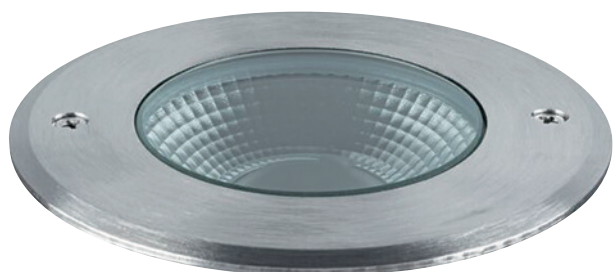

**ENCASTRÉ DE SOL VAEA D.100MM
3,5W 280LM 3000K IP67 BORD DE
MER**

L'encastré de sol LED Vanea diffuse une lumière blanc chaud 3000K, supporte 500kg, se branche sur 230V, intègre une LED fixe remplaçable, IP67, dimensions H78mm, Ø100mm, Aluminium rond résistant à l'eau de mer.

Réf. 94748

37,90€HT