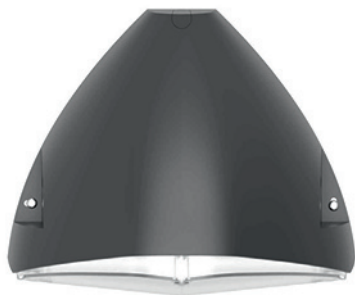

**APPLIQUE EXTÉRIEUR GLORY 7/12W
IP65 2CCT DETECTEUR HF**

Applique extérieur IP65 et IK10, éclairage asymétrique. Répond à la réglementation sur la pollution lumineuse. Détecteur intégré haute-fréquence. 130lm/W ! Eclairage fonctionnel, qui répond au CEE RES-EC-104

Réf. **BL000051**

73,70€HT