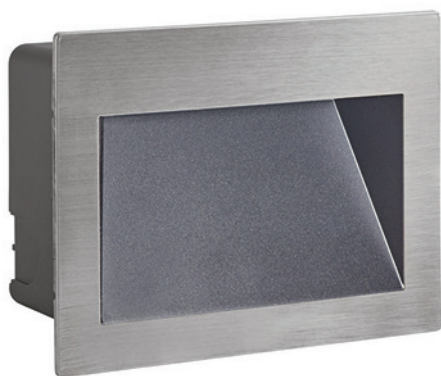

**ENCASTRÉ MUR INARI INOX IP65 LED
10,5W 700LM 3000/4000K**

163,30€HT

Encastré de mur INARI IP65 IK07, rectangulaire, fixe, LED intégrée CCT 3000/4000K 10,5W 700 lumens, corps aluminium anthracite avec face inox amovible.

Réf. 51344