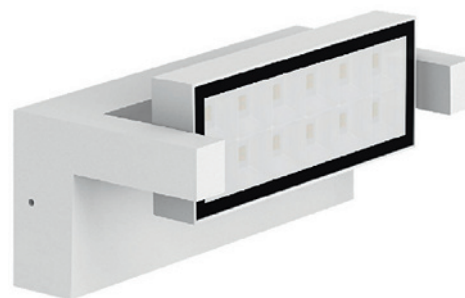

**APPLIQUE LED LINEA 12W IP65
2700K CORTEN**

66,70€HT

Applique LED tubulaire IP65. Structure robuste en aluminium et acrylique, design épuré. Idéal pour vos façades. Éclairage LED 2700K doux, chaleureux et durable. La solution parfaite pour sublimer vos espaces extérieurs avec élégance.

Réf. BL000364