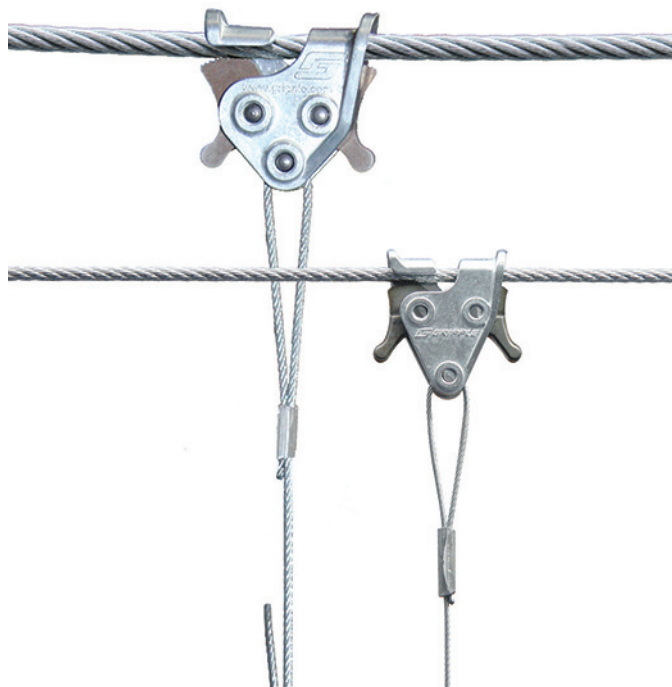

45,70€HT

SACHET DE 10 ACCROCHES À CLIPSER SUR EP6 OU CÂBLE Ø 6 MM NON GAINÉ

Ce sachet contient 10 accroches à clipser sur câble EP6 ou diamètre 6mm acier non gainé. Charge de travail admise 45kg, finition avec embout C-Clip pour suspension horizontale fiable et rapide.

Réf. ACCEP6

95,70€HT