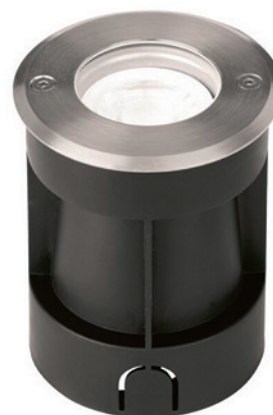

**G-LITE PRO™ - ENCASTRÉ DE SOL ACIER INOXYDABLE
304 GU10 240V IP67**

G-Lite spot encastré au sol IP67 avec douille GU10 intégrée, boîtier aluminium et collerette en acier inox 304, diffuseur verre trempé, vis A4 inox, capacité de charge 2 500 kg, deux presse-étoupes étanches pour câblage traversant, adapté aux espaces extérieurs privés.

Réf. OD154745

19,40€HT