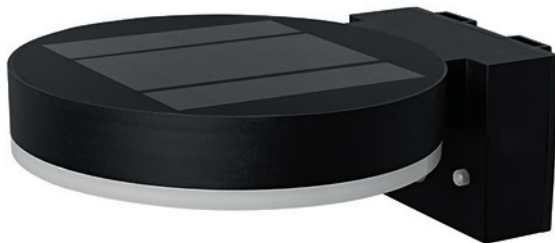

APPLIQUE SOLAIRE ENDURA 6W/3000K 400LM IP44 GRIS

Applique solaire apportant un éclairage autonome et adaptable, offrant confort et sécurité pour les espaces extérieurs tout en optimisant l'usage de l'énergie solaire, avec détection de présence et fonctionnement fiable dans diverses conditions climatiques.

Réf. 4058075392762

33,80€HT