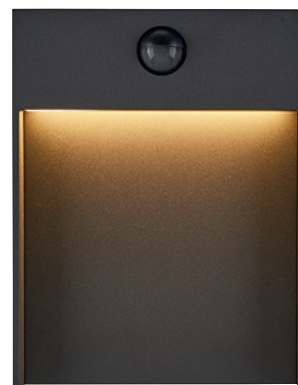

**APPLIQUE FLATT SENSOR
EXTÉRIEUR, ANTHRACITE, LED, 16W,
3000K/4000K, IP54, DÉTECTEUR
DE MOUVEMENTS**

133,40€HT

Applique extérieure anthracite LED 16 W 3000/4000 K, IP54. Sensor mouvement intégré étanche jets d'eau. Facile installation 230 V.

Réf. 1002954