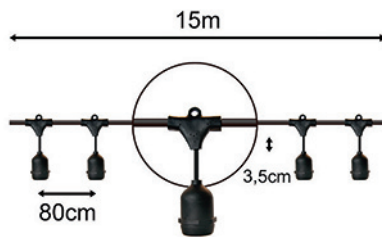

**GUIRLANDE 15 M NOIR AVEC
15 DOUILLES E27 SUSPENDUES
(SANS LAMPES) - MAX 350W LED**

Nous consulter

Guirlande suspendue 15m avec 15 douilles E27 orientées vers le bas, IP44, max 25W par douille, connectable. Fiche et connecteur inclus. Sans lampes. Idéal pour fêtes, terrasses, festivals et décoration événementielle.

Réf. 143417