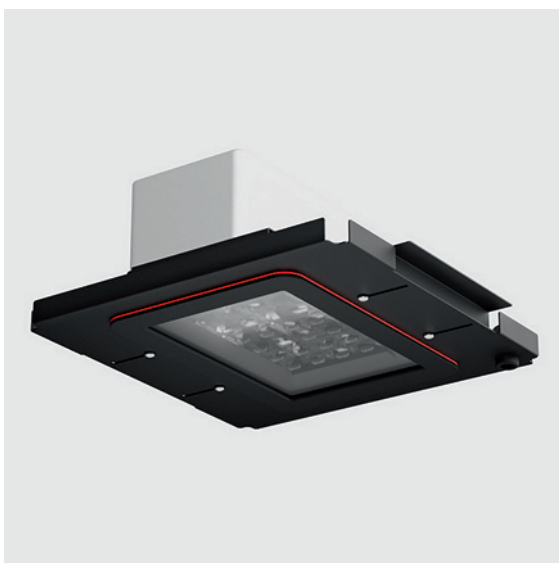

KIT RETROFIT URBAN VILLA 40W IRC70 IP66/IK08 NOIR

Kit LED de modernisation pour lanternes rectangulaires, permettant de transformer l'éclairage traditionnel en solution moderne et performante, avec efficacité énergétique élevée et fonctionnement stable dans diverses conditions, garantissant confort et sécurité visuelle.

À partir de

166,30€HT

Référence	Température de couleur (K)	Flux lumineux (lm)	Modèle	Prix €HT
4099854609367	2200	4200	140°	166,30
4099854609374	3000	4800	140°	166,30
4099854609428	2200	4200	60°x120°	172,10
4099854609435	2700	4800	60°x120°	172,10