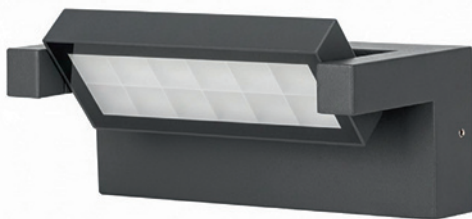

**APPLIQUE LED ORIENT 18W IP65
3CCT GRIS ANTHRACITE**

Applique LED IP65 et 3CCT, pour l'extérieur. Idéal pour les résidences, source led orientable à 240 degrés.

Réf. **BL000357**

46,40€HT