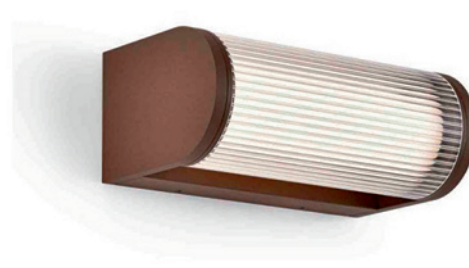

**APPLIQUE LED HORIZON 500 D 14W
3CCT IP65 BLANC**

79,10€HT

Applique LED extérieure contemporaine, pose en saillie, aluminium, éclairage vers le haut ou vers le bas. Donne de la hauteur à l'architecture. Permet une mise en valeur sans dénaturer le lieu.

Réf. BL000187

**APPLIQUE LED HORIZON 500 D 14W
3CCT IP65 NOIR**

79,10€HT

Applique LED extérieure contemporaine, pose en saillie, aluminium, éclairage vers le haut ou vers le bas. Donne de la hauteur à l'architecture. Permet une mise en valeur sans dénaturer le lieu.

Réf. BL000186

**APPLIQUE LED LINEA 12W IP65
2700K GRIS ANTHRACITE**

66,70€HT

Applique LED tubulaire IP65. Structure robuste en aluminium et acrylique, design épuré. Idéal pour vos façades. Éclairage LED 2700K doux, chaleureux et durable. La solution parfaite pour sublimer vos espaces extérieurs avec élégance.

Réf. BL000363

**APPLIQUE LED LINEA 12W IP65
2700K CORTEN**

66,70€HT

Applique LED tubulaire IP65. Structure robuste en aluminium et acrylique, design épuré. Idéal pour vos façades. Éclairage LED 2700K doux, chaleureux et durable. La solution parfaite pour sublimer vos espaces extérieurs avec élégance.

Réf. BL000364

**APPLIQUE MURALE NESTOR 10W IP65
3000K**

71,80€HT

Applique murale résidentielle extérieure, éclairage vers le haut ou vers le bas. Eclairage fonctionnel architectural. Design sobre et intemporel.

Réf. BL16106502

**APPLIQUE LED ORIENT 180 10W IP65
3000K BLANC**

44,80€HT

Applique LED pour l'extérieur. Idéal pour les résidences, source led orientable à 180 degrés peut être installer en up ou down

Réf. BL000142