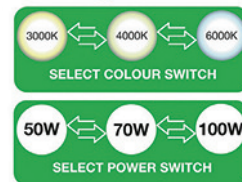

PROJECTEUR LED 2.0 50W 5250LM 3000K 220V-240V

Projecteur LED 2.0 50 W délivrant 5250 lm en 3000 K. Boîtier en aluminium gris résistant, angle 110°, protection IP65 et IK08. Installation murale ou plafond, câble 0,5 m fourni. Éclairage performant, faible consommation, longue durée de vie.

Réf. 145502

Nous consulter

PROJECTEUR LED SWITCH 50W - 100W 3 CCT

Projecteur LED Switch 50-100 W offrant 7000 à 14 000 lm selon puissance, 3 teintes 3000-6500K. Boîtier en aluminium noir IP66 et IK08. Angle 120°, câble 0,5 m, montage mural ou plafond. Éclairage fonctionnel, faible consommation, longue durée de vie.

Réf. 146799

Nous consulter

PROJECTEUR LED SWITCH 100W - 150W 3CCT

Projecteur LED Switch 100-150 W délivrant 12 500 à 21 000 lm selon puissance, 3 teintes 3000-6500K. Boîtier en aluminium noir robuste IP66 et IK08. Angle 120°, câble 0,5 m, montage mural ou plafond. Éclairage industriel puissant et flexible.

Réf. 145820

Nous consulter

PROJECTEUR LED SWITCH 200W - 300W 3CCT

Projecteur LED Switch 200-300 W délivrant 25 000 à 42 000 lm selon puissance, 3 teintes 3000-6500K. Boîtier en aluminium noir IP66 et IK08. Angle 120°, câble 0,5 m, montage mural ou plafond. Éclairage puissant pour chantiers et usages industriels.

Réf. 145821

Nous consulter