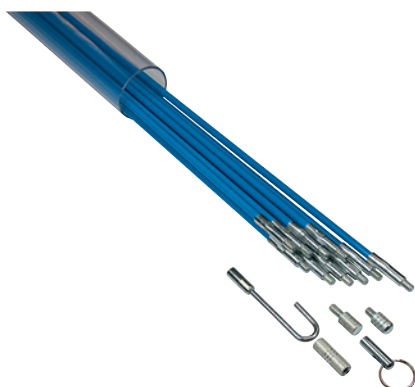

KIT BAGUETTES DE TIRAGE 5MM, 10 X 1M **37,30€HT**

Kit de tirage ensemble d'accessoires destinés au passage des câbles dans les gaines, apportant souplesse, solidité et efficacité lors des installations, facilitant le travail en milieu contraint et améliorant la rapidité des interventions sur chantier.

Réf. 398901