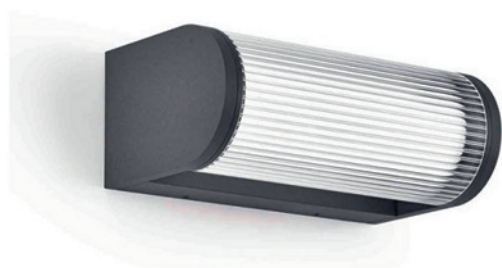

**APPLIQUE LED HORIZON 500 D 14W
3CCT IP65 BLANC**

79,10€HT

Applique LED extérieure contemporaine, pose en saillie, aluminium, éclairage vers le haut ou vers le bas. Donne de la hauteur à l'architecture. Permet une mise en valeur sans dénaturer le lieu.

Réf. BL000187

**APPLIQUE LED HORIZON 500 D 14W
3CCT IP65 NOIR**

79,10€HT

Applique LED extérieure contemporaine, pose en saillie, aluminium, éclairage vers le haut ou vers le bas. Donne de la hauteur à l'architecture. Permet une mise en valeur sans dénaturer le lieu.

Réf. BL000186

**APPLIQUE LED LINEA 12W IP65
2700K GRIS ANTHRACITE**

66,70€HT

Applique LED tubulaire IP65. Structure robuste en aluminium et acrylique, design épuré. Idéal pour vos façades. Éclairage LED 2700K doux, chaleureux et durable. La solution parfaite pour sublimer vos espaces extérieurs avec élégance.

Réf. BL000363

**APPLIQUE LED LINEA 12W IP65
2700K CORTEN**

66,70€HT

Applique LED tubulaire IP65. Structure robuste en aluminium et acrylique, design épuré. Idéal pour vos façades. Éclairage LED 2700K doux, chaleureux et durable. La solution parfaite pour sublimer vos espaces extérieurs avec élégance.

Réf. BL000364

**APPLIQUE MURALE NESTOR 10W IP65
3000K**

71,80€HT

Applique murale résidentielle extérieure, éclairage vers le haut ou vers le bas. Eclairage fonctionnel architectural. Design sobre et intemporel.

Réf. BL16106502

**APPLIQUE LED ORIENT 180 10W IP65
3000K BLANC**

44,80€HT

Applique LED pour l'extérieur. Idéal pour les résidences, source led orientable à 180 degrés peut être installer en up ou down

Réf. BL000142