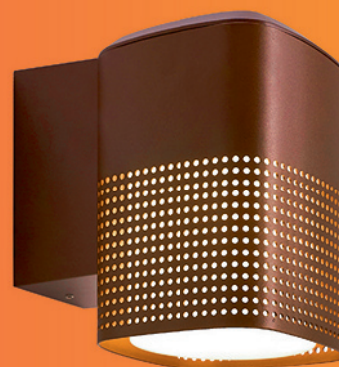

Pour mettre en avant les produits qui sont fabriqués dans des usines françaises.

theben

PROJECTEUR LED THELEDA S 17W 4000 K AVEC DÉTECTEUR

Fonctionne en 230 V AC 50 Hz, consomme ~0,5 W en veille, délivre 2 x 900 lm, couvre 180° sur 10 m en demi-rond, pivotable ±20/45° horizontal, inclinable 70° bas, règle 2-500 lx et 10 s-30 min, supporte -20 à 55°C, commutation jusqu'à 500 W et LED 100 W.

87,10€HT

Référence	Couleur	Prix €HT
1020802	Blanc	87,10
1020803	Noir	87,10

aric

APPLIQUE MURALE CHARLI GRAPHITE E27 SANS LAMPE

32,90€HT

Applique murale décorative offrant un éclairage fiable et élégant, résistante et adaptable à différents espaces, idéale pour créer une ambiance chaleureuse tout en assurant durabilité et praticité.

Réf. 3157

BEST OF CLIENTS

BORNE LEKA SPECTRIS 18W 750MM 3000K RAL9005 NOIR

114,20€HT

Diffuse un flux lumineux d'environ 2300 lm à 3000 K avec angle 120°, boîtier aluminium noir IP65 IK08, H750 x L200 x l60 mm, sans détection, efficace pour éclairer parcs, allées et zones PMR.

Réf. BL18LEK075W02

nordlux

APPLIQUE MURALE SIDARA ALUMINIUM SEASIDE MARRON METALLISE E27

51,30€HT

Applique murale Sidara Matière Aluminium Couleur Seaside marron métallise IP54 Vol. 220240 Culot d'ampoule E27 15W Max. 10 ans garantie Seaside.