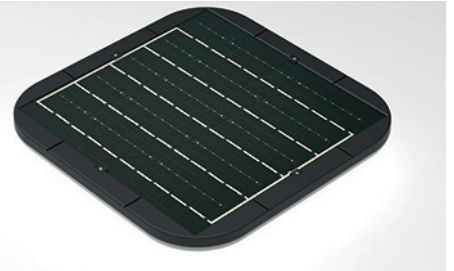

**BORNE SOLAIRE DOUBLE FACE TWINS
- 3000°K - 2X1000LM - 3000°K - 3
MODES**

Borne solaire double face Twins, 3000 K, 2 x 1000 lm, faisceau 120°, IP65 et IK10. Panneau solaire double face 11 W + 9 W, batterie LiFePO4 26650 6,4 V 6000 mAh, double panneau, double détecteur et double éclairage, trois modes d'utilisation disponibles.

Réf. BF-TWINS

234,00€HT

**BORNE SOLAIRE LILY -
3000°K+4000°K - FAISCEAU 360° -
2200 LM -IP65/IK10**

Borne solaire Lily 3000 K et 4000 K, faisceau 360°, flux 2200 lm, IP65 et IK10. Panneau solaire 5,8 W, batterie LiFePO4 6000 mAh 3,2 V, éclairage fixe ou mode détection HF, détection 120° sur 8 m, structure ABS et polycarbonate avec traitement anti-UV.

Réf. BF-LILY80

145,00€HT