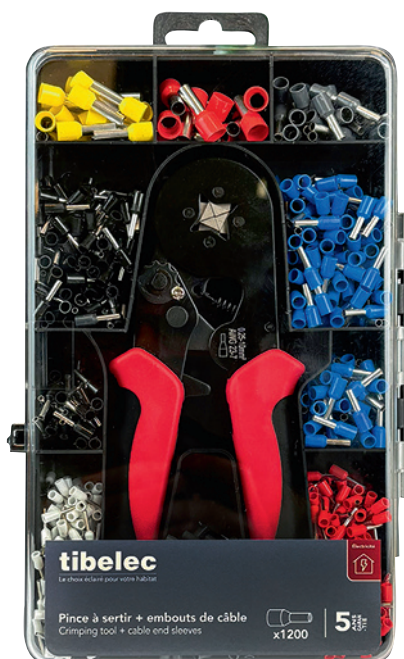

KIT PINCE À SERTIR + ASSORTIMENT DE 1200 EMOBOUTS DE CÂBLAGE

La pince à sertir auto-ajustable permet de sertir les embouts de 0,25 à 10mm². Le kit inclut 1200 embouts de câblage (0,5 à 10 mm²) pour tous les besoins en installation ou réparation électrique. Poignée ergonomique et antiglisse.

Réf. 15401000

16,60€HT