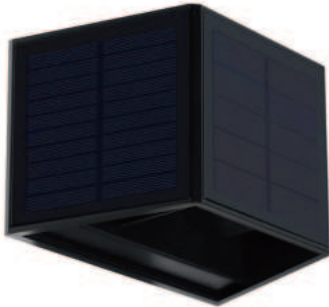

À partir de

109,00€HT

Référence	Type	Prix €HT
1007587	Photoni 45	109,00
1007584	Photoni 75	121,20

MINI APPLIQUE SOLAIRE - 3000°K - FAISCEAU 120° - DÉTECTION DE MOUVEMENTS

Mini applique murale solaire - 3000°K - Faisceau 120° - Détection de mouvements 3 modes - 20 Lm veille /1000Lm en détection - Panneau solaire 0,5W - Batterie Li-ion 2000 mAh/3,7V - Fixations incluses - Temps de charge 8h - Autonomie 8h.

Réf. BF-SS003

42,27€HT

APPLIQUE SOLAIRE ORIENTABLE À DÉTECTION - 3000°K - FAISCEAU 120° - 2000 LUMENS

Applique solaire orientable à détection - 3000°K - Faisceau 120° - 2000 Lumens - IP65/IK10 - Panneau solaire 1 Watts - Batterie Li-ion 14,8 Wh/3,7V - Pivote à 180° horizontalement/inclinaison 90° - gris anthracite.

Réf. BF-TWIST2

82,00€HT

APPLIQUE SOLAIRE ARCHITECTURALE : FAISCEAU AJUSTABLE UP & DOWN - 3000°K

Applique solaire Architecturale : Faisceau ajustable Up & Down - 3000°K -150 Lumens - IP64/IK04 - Panneau solaire 3x0,9W - Batterie Li-ion 1300 mAh/3,7V - Fixations incluses - Temps de charge 8h - Autonomie 12h - Eclairage fixe.